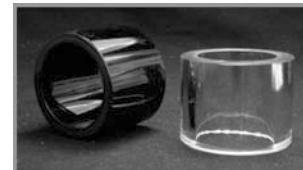

<i>Rohling</i>	<i>Farbe</i>	<i>Masse</i>	<i>Preis in CHF</i>
Chiantischalen	weiss	h 8.5 cm, d 14cm	17.00
	grün	h 8.5 cm, d 14cm	17.00
Schalen	hellblau	h 6cm, d 10.5cm	15.00
	hellblau	h 11cm, d 10.5cm	23.00
	weiss	h 6 cm, d 11,5 cm	16.00
Serviettenringe	weiss	h 4cm, d 5cm	8.60
	braun	h 4cm, d 5cm	8.60
Eierbecher	weiss	h 4.5cm, d 4cm	9.50
	blau	h 4.5cm, d 4cm	9.50
	grün	h 4.5cm, d 4cm	9.50