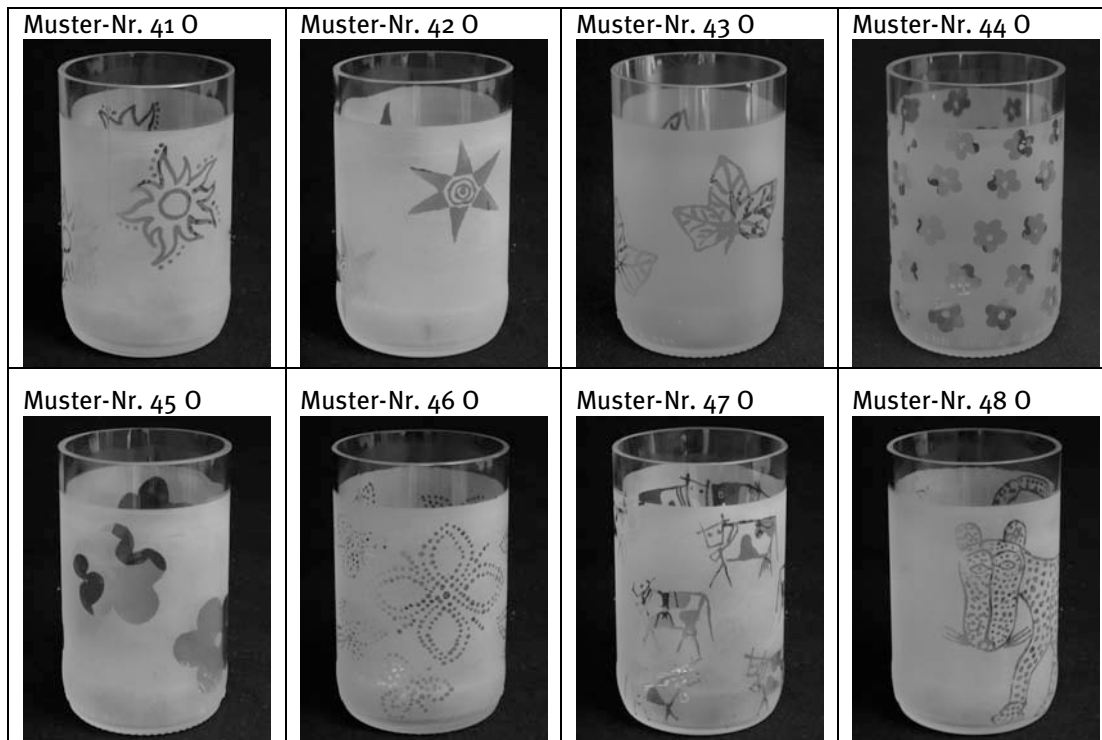

<i>Rohling</i>	<i>Farbe</i>	<i>Masse</i>	<i>Preis in CHF</i>
Untersetzer (Hitzebeständige Glasplatten mit Gumminoppen)	weiss	l 15cm, b 15cm	17.00
	weiss	l 20cm, b 20cm	20.00
Karaffen	weiss	h 27.5cm, d 8.5cm	34.00
		im Set mit 6 Gläsern 2dl	85.00
Hyazinthengläser	weiss	h 18cm, d 7.5cm	29.00
	grün	h 18cm, d 7.5cm	29.00

Alle Standard-Glasrohlinge werden auch ohne Dekoration verkauft, Preis auf Anfrage.

Musterpalette

Bestellschein

Glasbezeichnung	Anzahl	Dekor Nr.	Preis Fr.
Versandkosten pauschal			Fr. 10.00
Total (Alle Preise verstehen sich inkl. MWST.)			