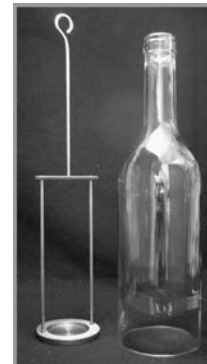

**Gartenwindlichter
(mit Metallstab)**

weiss

h 11cm, d 7.5cm
h Metallstab 90cm

57.00

weiss

h 11cm, d 8.5cm
h Metallstab 140cm

60.00

Metall in 3 Farben:
silber, gold, schwarz