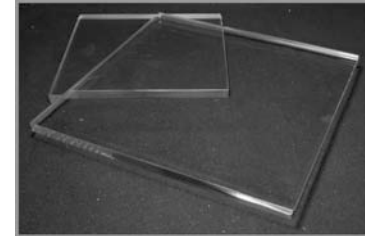

<i>Rohling</i>	<i>Farbe</i>	<i>Masse</i>	<i>Preis in CHF</i>
Untersetzer (Hitzebeständige Glasplatten mit Gumminoppen)	weiss	l 15cm, b 15cm	17.00
	weiss	l 20cm, b 20cm	20.00
Karaffen	weiss	h 27.5cm, d 8.5cm	34.00
		im Set mit 6 Gläsern 2dl	85.00
Hyazinthengläser	weiss	h 18cm, d 7.5cm	29.00
	grün	h 18cm, d 7.5cm	29.00

Alle Standard-Glasrohlinge werden auch ohne Dekoration verkauft, Preis auf Anfrage.