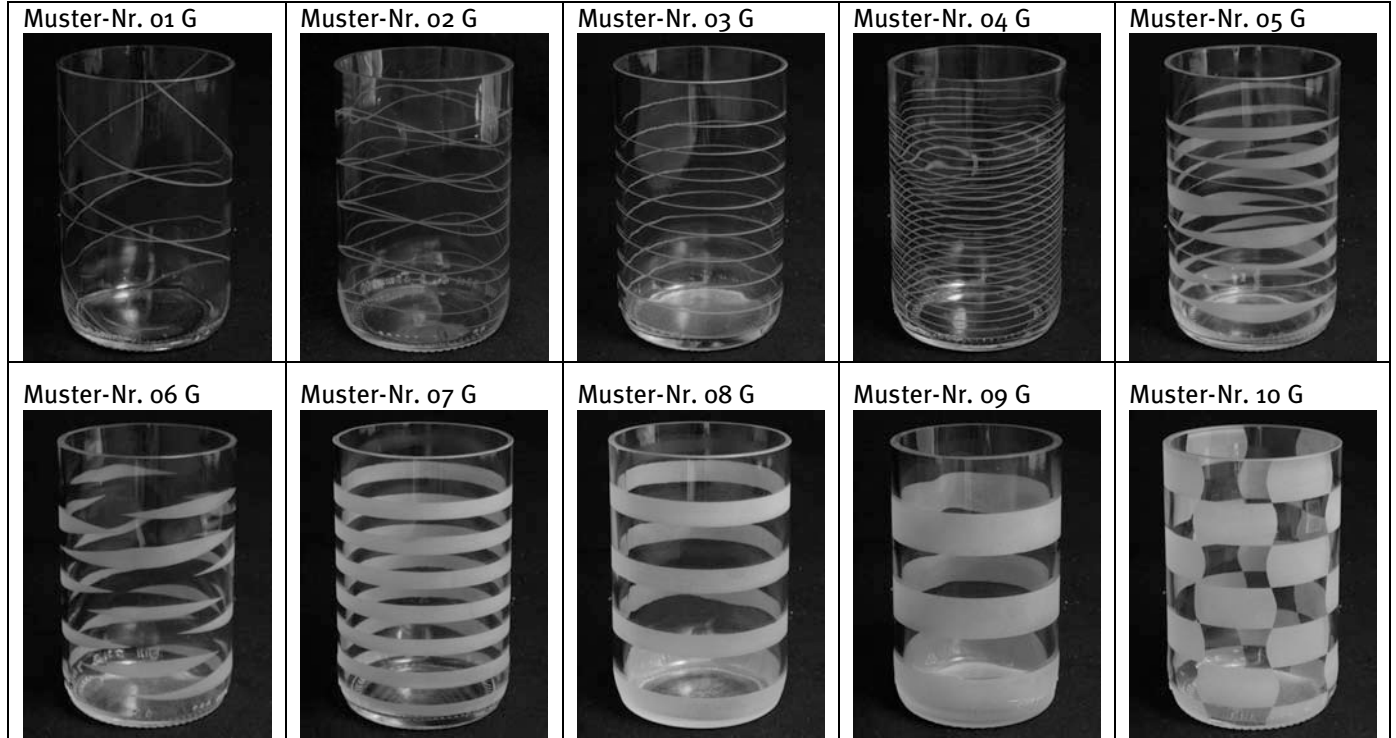

Musterpalette